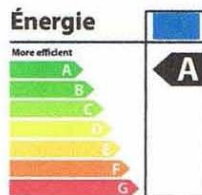

FICHE TECHNIQUE LEDS

OBJET	VALEUR
Températures couleurs	6400°K – 3300°K – 2700°K
Indice de rendu des couleurs	Ra > 90
Taux de maintien du flux lumineux	> 90
Temps d'établissement du régime	Immédiat
Temps d'amorçage	Immédiat
Nombre de cycles	> 10 000
Durée de vie	70 000 Heures
Certification	CE, RoHS, TUV, EMC
Garantie	5 ans

EQUIVALENCES EN WATTS LEDS

LAMPE BASSE CONSOMMATION	LAMPE CLASSIQUE
3X1W	40W
4X1W	50W
8W	70W
10W	90W

Maj Solaire SARL

RCS 494.656.689 - 28, chemin des deux écoles - 95490 VAUREAL

☎ 06.98.20.84.64 – ✉ contact@majsolaire.com – 🌐 www.majsolaire.com